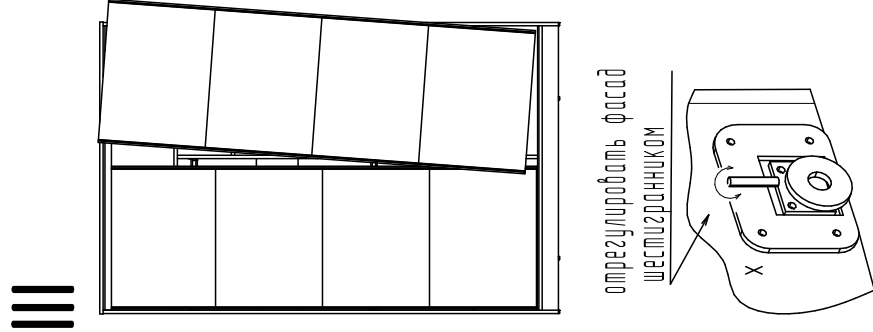

## ВНИМАНИЕ!

Перед сборкой проверить целостность упаковки

Ширина шкафа  
Номер детали

Спецификация на панели

Поз.	Наименование	Кол-во	Шкаф 1200		Шкаф 1400		Шкаф 1600	
			Длина	Ширина	Длина	Ширина	Длина	Ширина
1	Боковина	1	2184	598	2184	598	2184	598
2	Боковина	1	2184	598	2184	598	2184	598
3	Стойка	1	1734	511	1734	511	1734	511
4	Крышка	1	1200	600	1400	600	1600	600
5	Палик	1	1164	596	1364	596	1564	596
6	Полка	1	1164	512	1364	512	1564	512
7	Полка	3	521	503	621	503	721	503
8	Стойка	1	511	340	511	340	511	340
9	Царга	1	627	200	727	200	827	200
10	Цоколь	2	1164	78	1364	78	1564	78
10	Фасад	3	176	515	176	615	176	715
12	Задняя стенка ящика	3	465	128	565	128	665	128
13	Боковина ящика	3	450	128	450	128	450	128
14	Боковина ящика	3	450	128	450	128	450	128
15	Дно ящика	3	495	455	595	455	695	455
16	Задняя ст.	1	1192	325	1392	325	1592	325
17	Задняя ст.	3	1192	475	1392	475	1592	475
18	Задняя ст.	1	1192	362	1392	362	1592	362

Варианты сборки

Вариант 1

Вариант 2

К фасаду прикрутить ролики X  
саморезом 3,5x12 (W)

установить двери

отрегулировать фасад  
шестигранныком

III

IV

после регулировки фасада  
закрутить два самореза 3,5x12

снять защитную пленку с ручки  
обезжирить  
приклеить сеченый уплотнитель Z