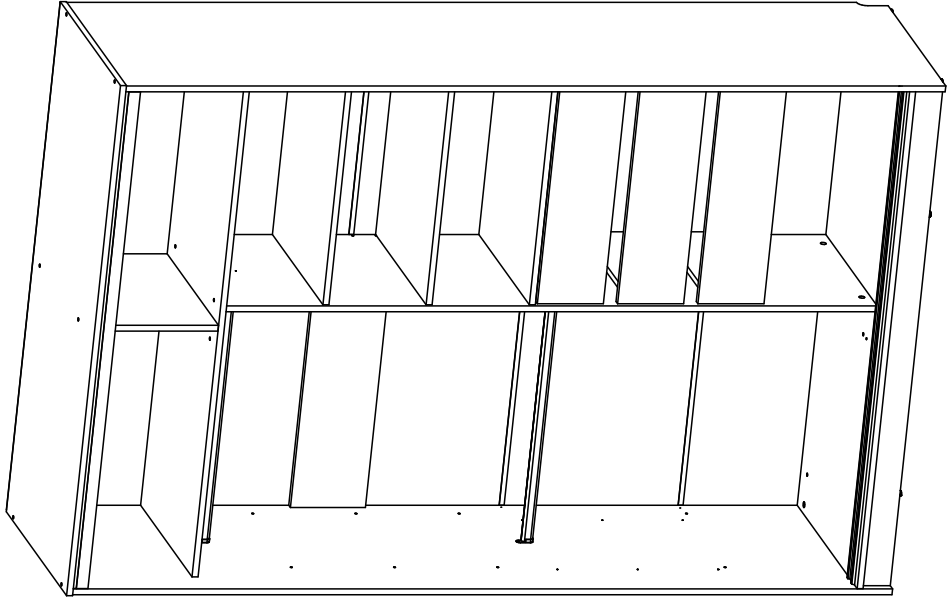

Варианты сборки

Вариант 1