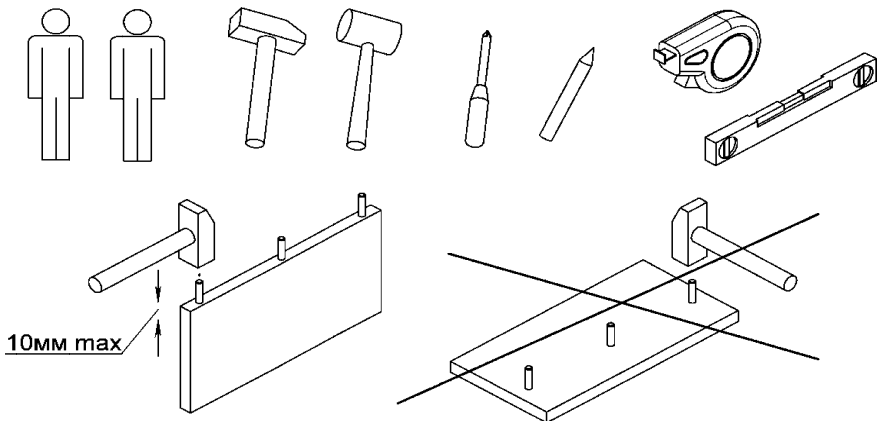

Удаление пыли с изделий следует производить слегка влажной мягкой салфеткой. Во избежание коробления деталей и изменения цвета изделия следует избегать установки мебели на прямых солнечных лучах.

При эксплуатации изделий мебели **запрещается** :

- -устанавливать мебель вблизи отопительных приборов и вплотную к сырым стенам и в помещениях с относительной влажностью более 70%;
- -температура нагрева элементов мебели не должна превышать +40 °С.
- -в процессе сборки и эксплуатации изделий становиться ногами на горизонтальные щиты и витрины;
- -применять химические чистящие средства для уборки мебели.

Гарантии изготовителя

Гарантийный срок эксплуатации изделия-24 месяца со дня продажи магазином. В период гарантийного срока изготовитель гарантирует ремонт изделий или их замену, если потребителем не нарушены правила эксплуатации.

Претензии предъявляются потребителем непосредственно в торговую организацию, где была приобретена мебель, предъявив настоящую инструкцию и копию товарного чека.

Изделие соответствует требованиям ГОСТ 16371-93, ТР ТС 025/2012.

Срок службы мебели 3 года.

5.Предприятие-изготовитель оставляет за собой право вносить изменения в конструкцию изделия, не ухудшая его конструктивные и эксплуатационные характеристики.

6. Для сборки изделий рекомендуется привлекать квалифицированных специалистов.

ООО "РЭЙГРУПП" Мебельная компания

Тел.: +375 44 716 7000; e-mail: raygroupe@mail.ru; www.mray.by